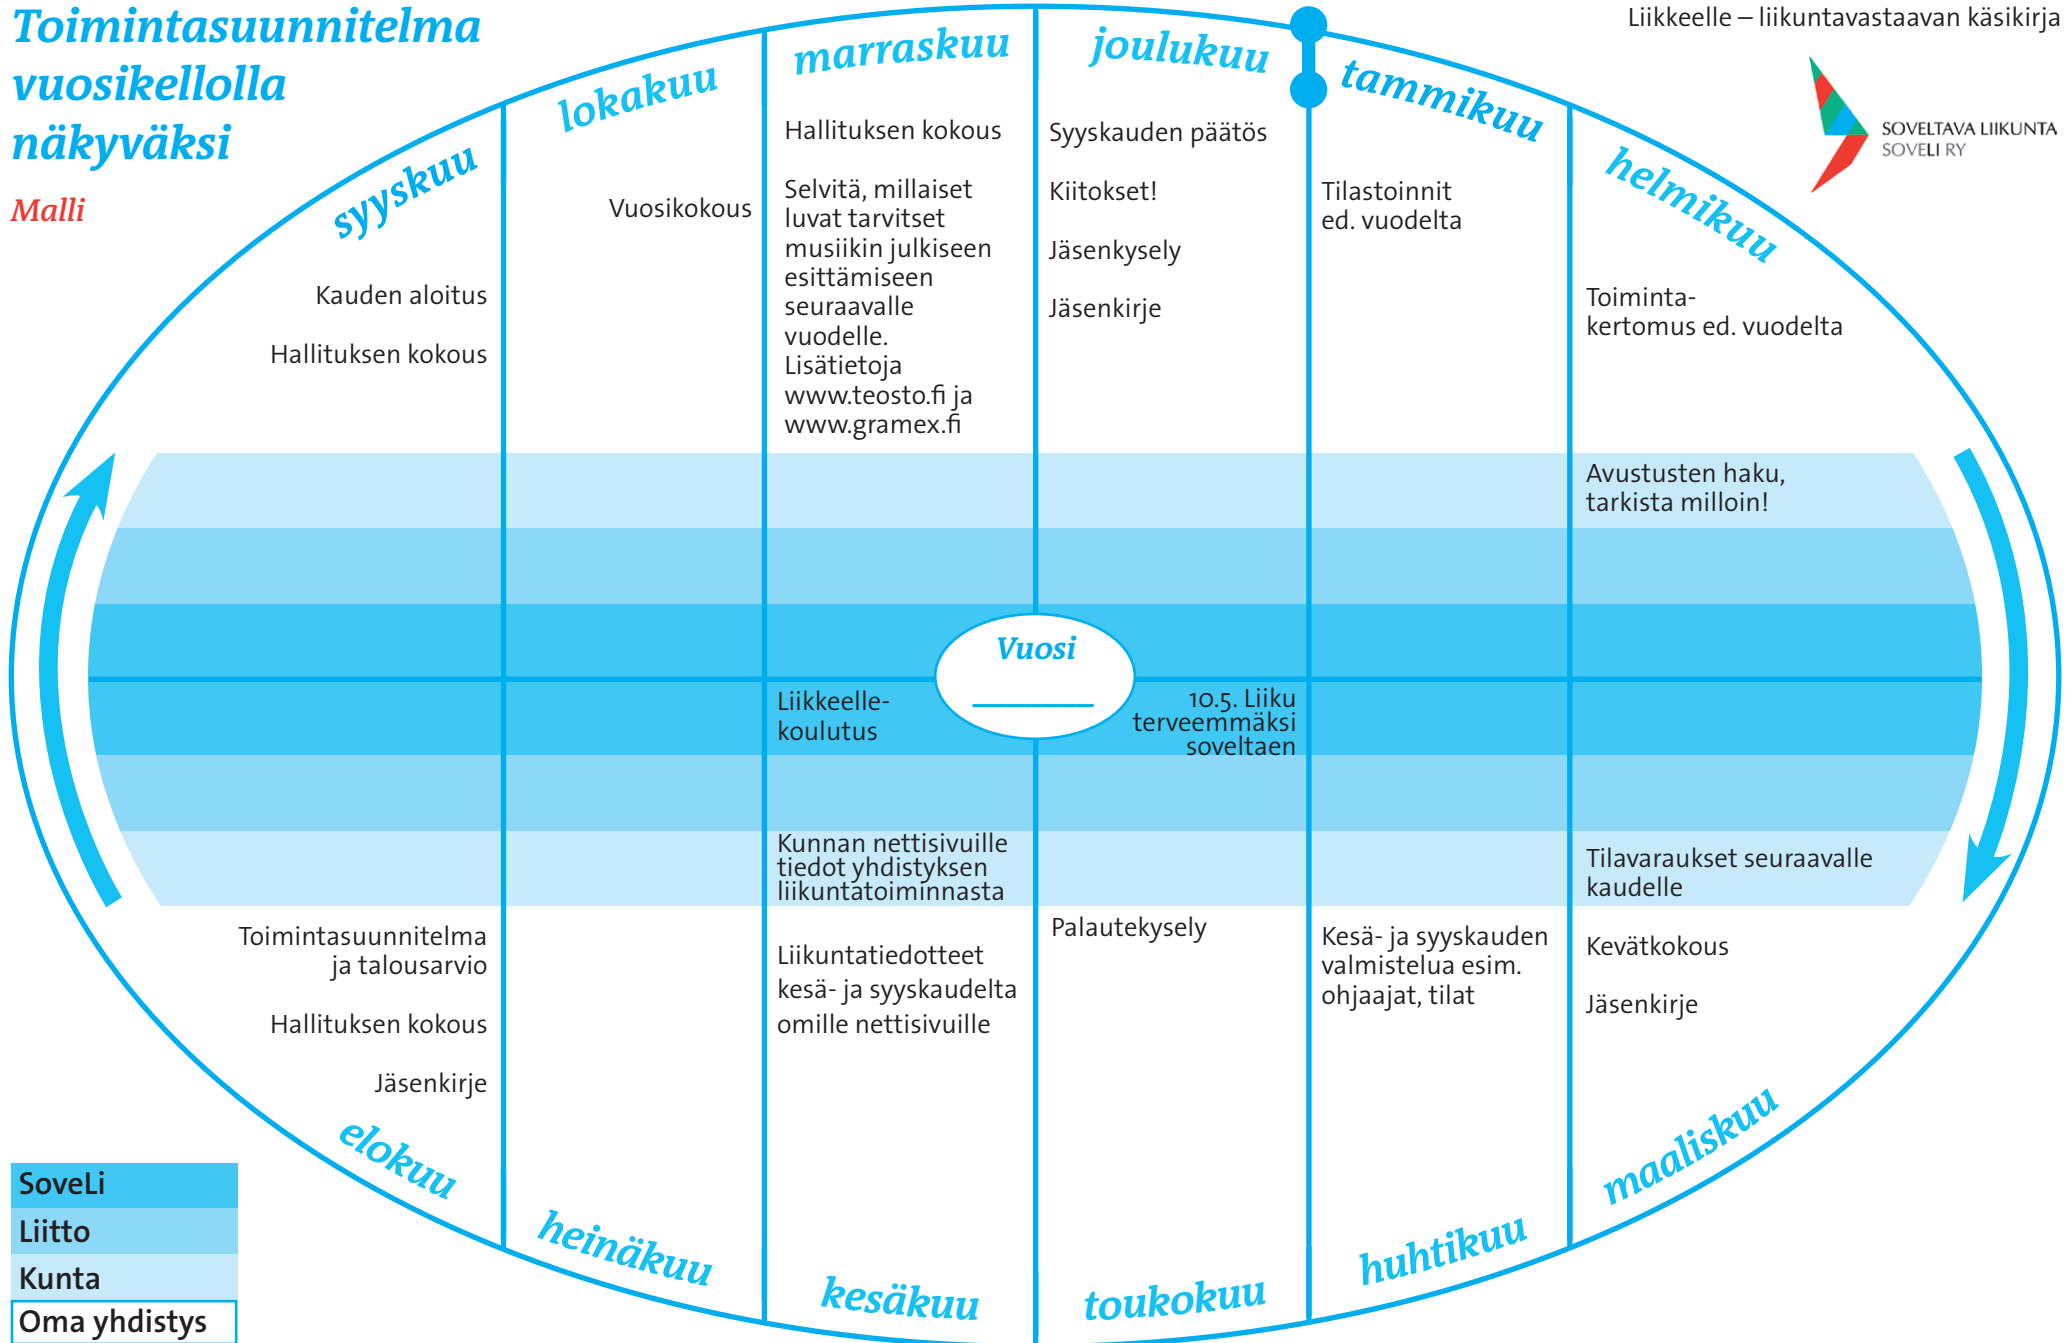

Toimintasuunnitelma vuosikellolla näkyväksi

Malli

Liikkeelle – liikuntavastaavan käsikirja

- Soveli
- Liitto
- Kunta
- Oma yhdistys

**Toimintasuunnitelma
vuosikellolla
näkyväksi**

Liikkeelle – liikuntavastaavan käsikirja